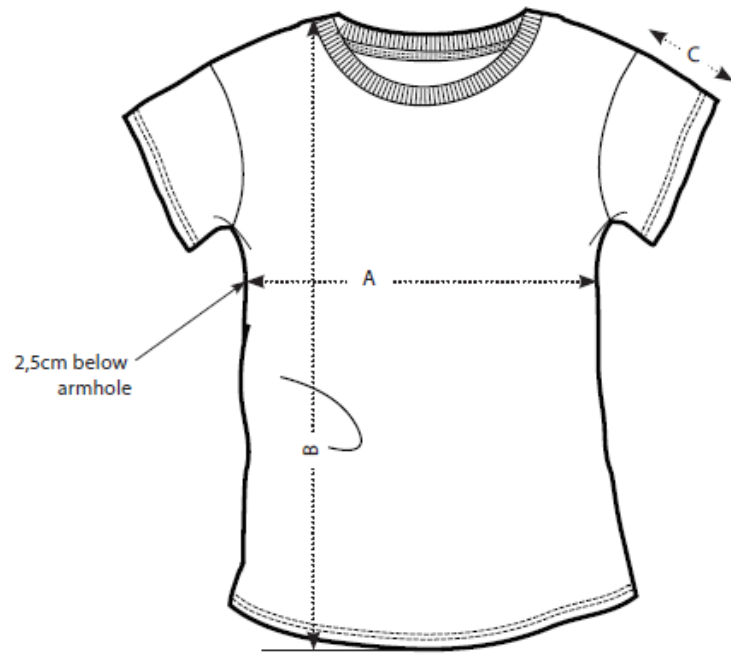

# WOMEN'S WHITE CAMPAIGN T-SHIRT

FRONT

BACK

	SIZES	8-10	10-12	12-14	14-16	16-18	18-20	20-22
A	Half Chest 2,5cm below armhole	42	44,5	47,5	50,5	53,5	56,5	63
B	Body Length (from HPS)	62	64	66	68	69	69	79,5
C	Sleeve length	12,5	12,5	13,5	13,5	14,5	14,5	23,5