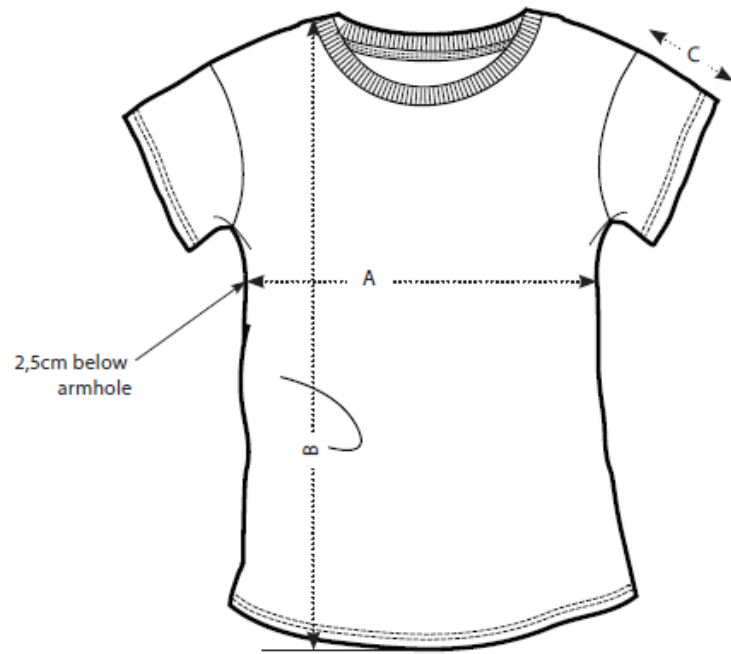

# WOMEN'S LIMITED EDITION T-SHIRT

FRONT

BACK

	SIZES	8-10	10-12	12-14	14-16	16-18	18-20	20-22
A	Half Chest 2,5cm below armhole	42	44,5	47,5	50,5	53,5	56,5	63
B	Body Length (from HPS)	62	64	66	68	69	69	79,5
C	Sleeve length	12,5	12,5	13,5	13,5	14,5	14,5	23,5